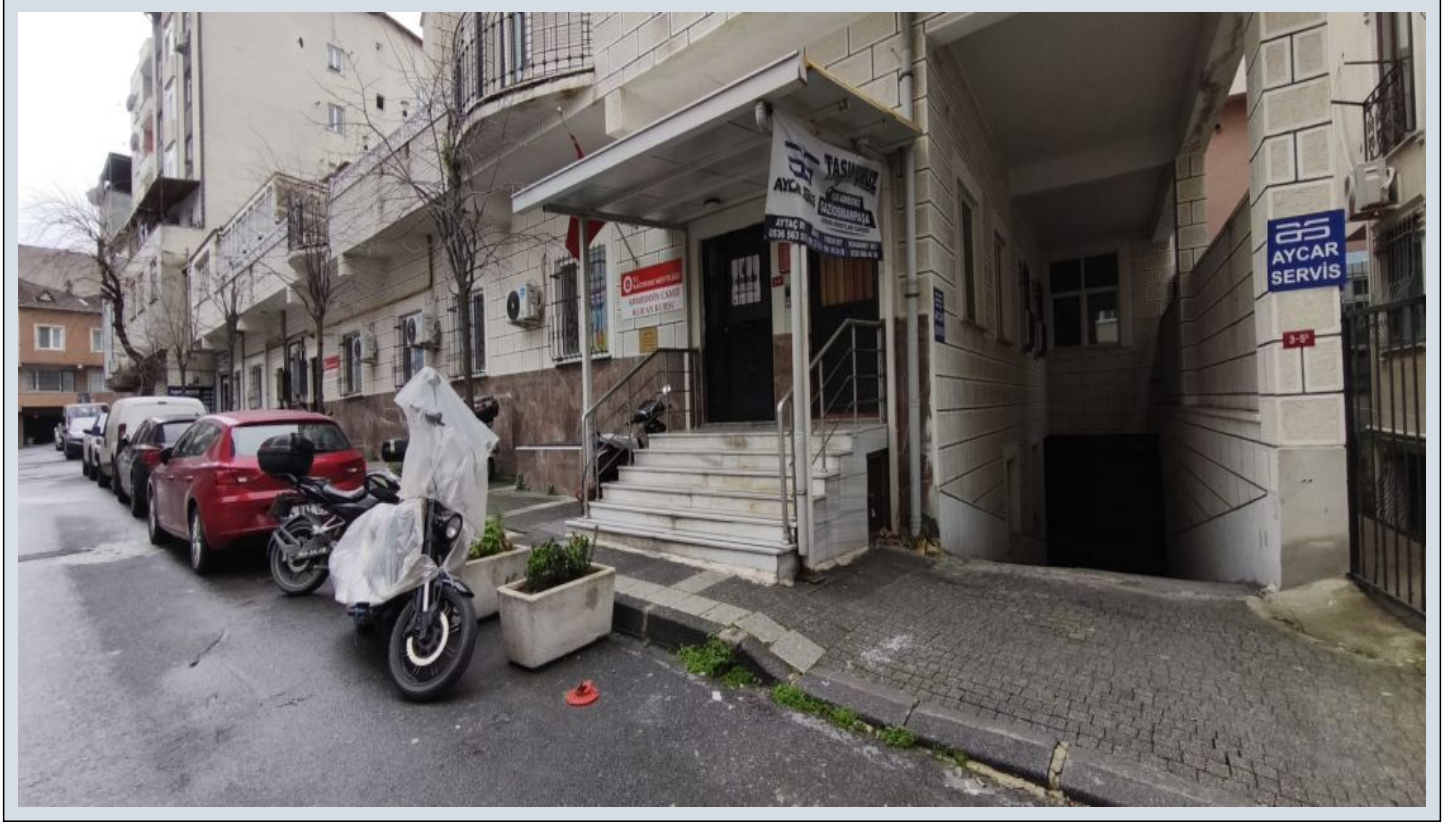

KAĞITHANE NURTEPE MÜSTAKİL ARAÇ GİRİŞLİ 625 m2 İMALAT DEPOLAMAYA UYGUN KİRALIK İŞYERİ İstanbul / Kağıthane

راجي إلال - حتم 110,000 TL | 675 m2 İstanbul / Kağıthane

1. میس قتل / ة فرغ : 2
   قلغم ناكم : 625
   ة لودلا لكیه : یناتل دلیا
   مادختسال اعضو : غراف
   قباط ایأب : 1 عافت رالا
   ة ئفدت : غراف
   دوقولا عون : یعی ب ط زاغ
   اشنال اخیرات : 5
   لكیه ل بانوچ : قرشل
   بونج
   لامش
   یمامل بانوچ : یمامل لكیه ل
   لقن : ال
   مادختسال نم ضرعلا : ضرع م
   بتك م
   ةشرو
   ماع
   حتم
   تارایس لسغ

SADABAD EMLAK

Telefon +90 212-294 02 00

Cep Telefonu +90 532-293

37 24

SADABAD EMLAK

Telefon +90 212-294 02 00

Cep Telefonu +90 532-293

37 24

Faks +90 212-294 02 00

MERKEZ MAH.EYÜPSULTAN

CADDESİ NO:26/A

Kağıthane / Kağıthane

34406 , İstanbul