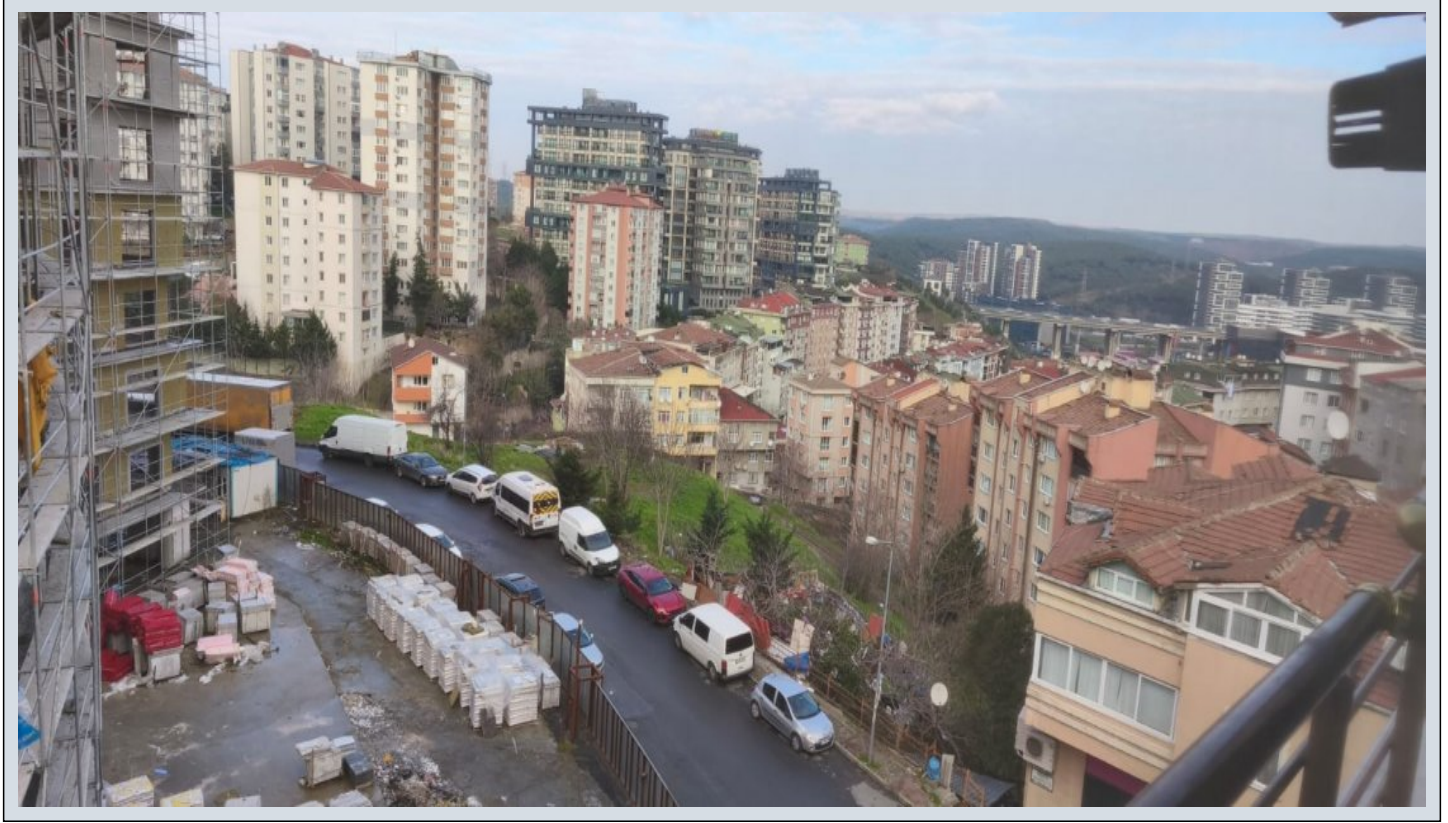

KAĞITHANE HAMDIYE MAH 2+1 KİRALIK DAİRE İstanbul / Kağıthane

Аренда - квартира 37,000 TL | 110 m2 İstanbul / Kağıthane

- Кол-во комнат : 2
Кол-во гостиных : 1
Кол-во ванных комнат : 1
Тип объекта : Квартира
Статус объекта : Вторичное
Статус использования : Пустой(ая)
Отопление : Бойлер
Отопление (тип) : Природный газ
Этаж : 5
Кол-во этажей в здании : 6
Год постройки : 10
Аванс : 39000 TL
Депозит : 39000 TL
подходит для студентов / холостых : Да
Дом.животные : Нет
Направление/сторона : Восток
Запад
Север
Фасад : Юг
Передний фасад
Число туалетов : 1
ус ТАПУ (Св-во о праве собственности) : Св-во о праве собственности на земельный участок

KAĞITHANE HAMİDİYE MAHALLESİNDE 2 ODA 1 SALON 110 m2 BRÜT 90 m2 net KULLANIM ALANLI GENİŞ SALONLON AMARİKAN MUTFAKLIYATAK ODASI ÇOCUK ODASI VE BANYODAN OLUŞMAKTADIR.DAİREMİZ 5 KATTA OLUP KOMBİLİDİR.SALONDA TV ÜNİTESİ VE AMARKAN MUTFAK ANKASTRELERİ MEVCUTTURDAİREMİZ KİSMİ EŞYALIDIR.YAKAK ODASINDA GARDORAP VE ŞİFONYER BULUNMAKTADIRKONUMU :TOPLU ULAŞİMA ÇARŞİYA YÜRÜME MESAFEDEDİR.AXSİS BAHAUS VADİSTANBUL VE TEM BAĞLANTI YOLLARINA YAKINDIRALİBEYKÖY CEP OTOGARA 10 DK MESAFEDEDİR İSTANBUL HAVALİMANINA 15-20 DAKKA UZAKLIKTADIR.GENİŞ BİLGİ İÇİN LÜTFEN BİZİ ARAYIN*